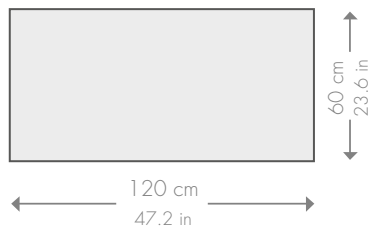

PORCELÁNICO

P1 - SIENA WHITE POLISHED 60X120

FICHA TÉCNICA.

FORMATOS Y CARACTERÍSTICAS

Pulido/Polished

N°
Caras
8

Pavimento
Floor Tiles

P
Pulido
Polished

Rectificado
Rectified

POR
Porcelánico
Porcelain

Revestimiento
Wall Tiles

ESPECIFICACIONES TÉCNICAS

Piezas por caja	m ² por caja	Caja por pallet	m ² por pallet	kg por caja	kg por pallet
2 piezas	Pulido	32	46.08	28	896